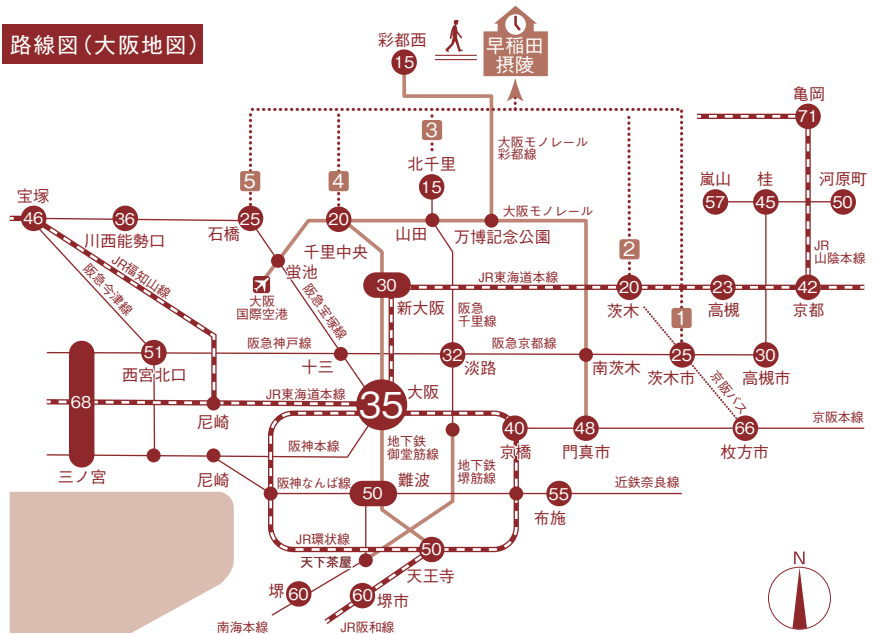

早稲田摂陵

検索

<http://www.waseda-setsuryo.ed.jp>

本校へのアクセス

阪急茨木市駅、JR茨木駅、阪急北千里駅、北大阪急行・大阪モノレール千里中央駅、阪急石橋駅の各駅付近にバス停があります。乗車時間は20分ほどです。また阪急バスでも来校いただけます。(阪急茨木市駅、JR茨木駅から「彩都西駅」行きに乗り、「彩都あさぎ三丁目」下車徒歩1分)

※各駅に記されている時間は、学校までのおおよその所要時間(分)です。
 ※スクールバスを近隣の5つの駅の近くから約1時間ごとに運行しています。

路線図(大阪地図)

本校開催のイベントは
 スクールバスも
 ご利用になれます!

※阪急バスでもご来校いただけます。
 阪急茨木市駅、JR茨木駅から
 「彩都あさぎ三丁目」下車徒歩1分

土曜日ダイヤ

学校発	阪急茨木市	JR茨木	阪急北千里	千里中央	阪急石橋
7:00	7:30	7:40	7:40	7:40	7:35
8:00	8:30	8:40	8:30	8:35	8:30
8:20	9:00	9:00	8:55	9:00	9:00
9:30	10:00	10:00	9:55	10:00	10:00
11:00	11:30	11:30	11:20	11:30	11:30
12:00	12:30	12:30	12:20	12:30	12:30
13:00	13:30	13:20	13:20	13:30	13:30
13:40	14:10	14:00	14:00	14:10	14:10
14:40	15:10	15:00	14:55	15:00	15:10
15:40	16:10	16:00	15:55	16:00	16:10
16:40	17:10	17:00	16:55	17:00	17:10
18:00	18:30	18:20	18:15	18:20	18:30

※時刻は行事などで変更になる場合があります。※北千里乗場は2便以降、駐輪場前となります。※最終便は学校発の利用者がいない場合運行しません。※➡は経由便です。※交通事情により延着することがあります。