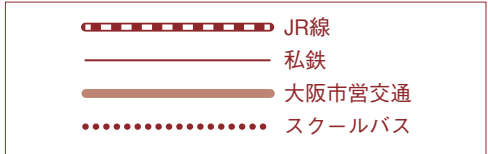

本校へのアクセス

阪急茨木市駅、JR茨木駅、阪急北千里駅、北大阪急行・大阪モノレール千里中央駅、阪急石橋駅の各駅付近にバス停があります。乗車時間は20分ほどです。また阪急バスでも来校いただけます。(阪急茨木市駅、JR茨木駅から「彩都西駅」行きに乗り、「彩都あさぎ三丁目」下車徒歩1分)